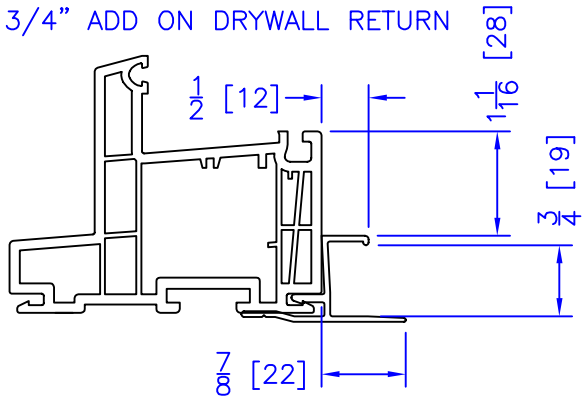

1/2" ADD ON DRYWALL RETURN

JAMB EXTENSION PVC

3/4" ADD ON DRYWALL RETURN

JAMB EXTENSION CLADDED

JAMB EXTENSION PRIMED