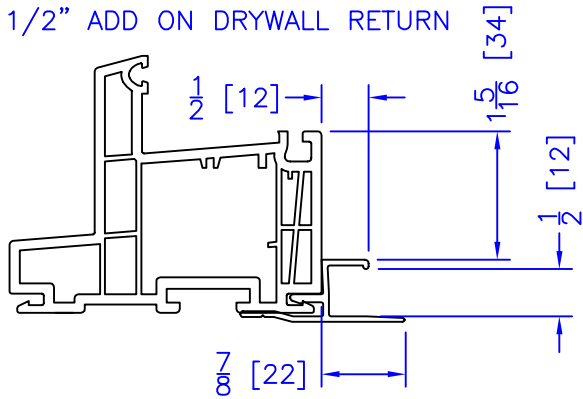

1/2" ADD ON DRYWALL RETURN

JAMB EXTENSION PVC

3/4" ADD ON DRYWALL RETURN

JAMB EXTENSION CLADDED

JAMB EXTENSION PRIMED