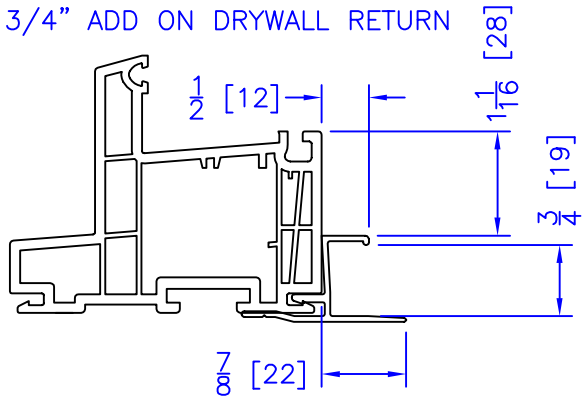

1/2" ADD ON DRYWALL RETURN

JAMB EXTENSION PVC

3/4" ADD ON DRYWALL RETURN

JAMB EXTENSION CLADDED

JAMB EXTENSION PRIMED