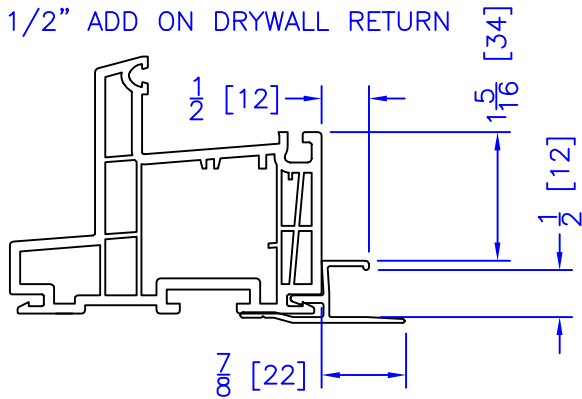

1/2" ADD ON DRYWALL RETURN

JAMB EXTENSION PVC

3/4" ADD ON DRYWALL RETURN

JAMB EXTENSION CLADDED

JAMB EXTENSION PRIMED