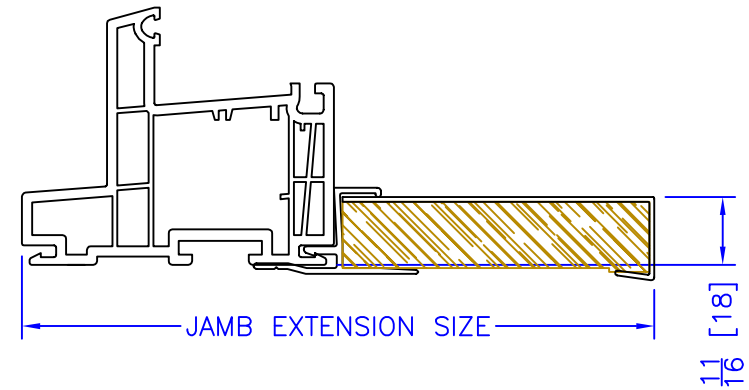

1/2" ADD ON DRYWALL RETURN

JAMB EXTENSION PVC

3/4" ADD ON DRYWALL RETURN

JAMB EXTENSION CLADDED

JAMB EXTENSION PRIMED