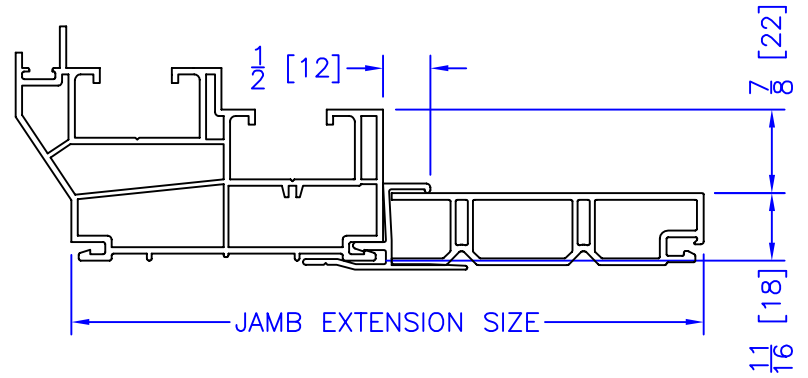

1/2" ADD ON DRYWALL RETURN

JAMB EXTENSION PVC

3/4" ADD ON DRYWALL RETURN

JAMB EXTENSION CLADDED

JAMB EXTENSION PRIMED