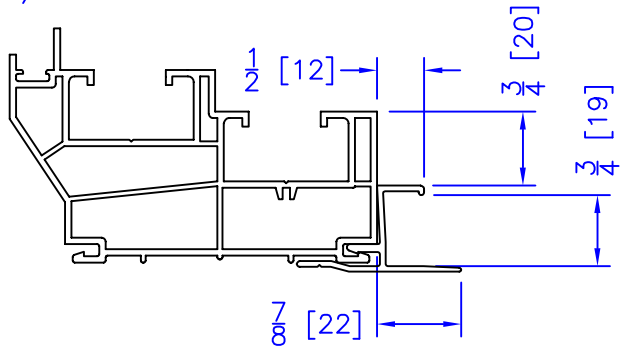

1/2" ADD ON DRYWALL RETURN

JAMB EXTENSION PVC

3/4" ADD ON DRYWALL RETURN

JAMB EXTENSION CLADDED

JAMB EXTENSION PRIMED