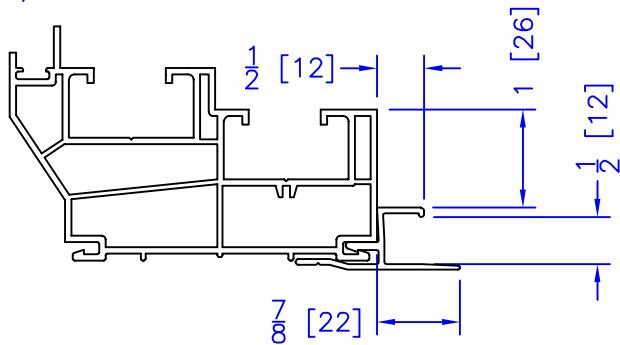

1/2" ADD ON DRYWALL RETURN

JAMB EXTENSION PVC

3/4" ADD ON DRYWALL RETURN

JAMB EXTENSION CLADDED

JAMB EXTENSION PRIMED