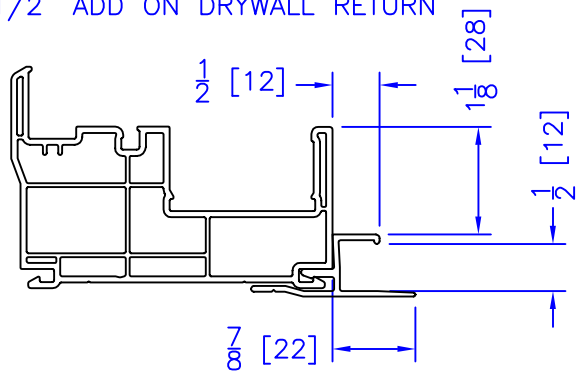

1/2" ADD ON DRYWALL RETURN

JAMB EXTENSION PVC

3/4" ADD ON DRYWALL RETURN

JAMB EXTENSION WOOD