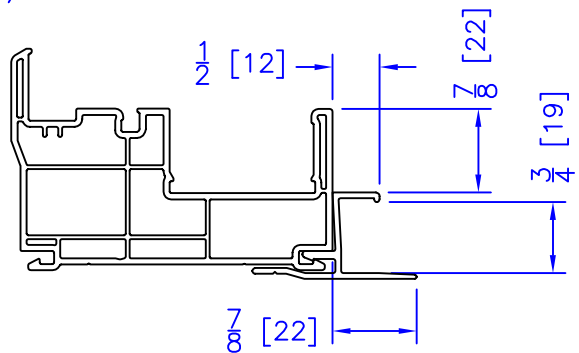

1/2" ADD ON DRYWALL RETURN

JAMB EXTENSION PVC

3/4" ADD ON DRYWALL RETURN

JAMB EXTENSION WOOD