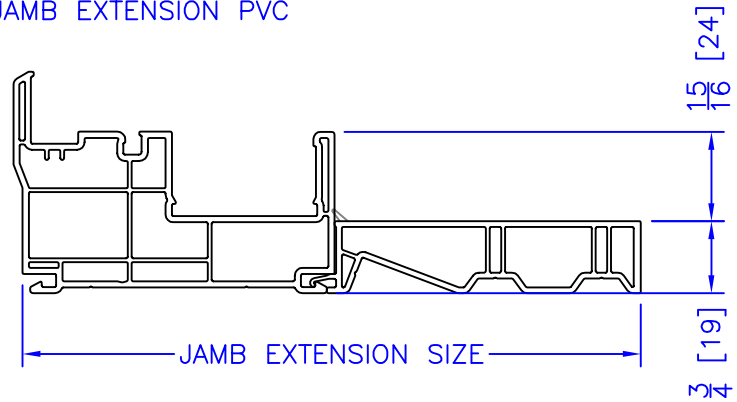

1/2" ADD ON DRYWALL RETURN

JAMB EXTENSION PVC

3/4" ADD ON DRYWALL RETURN

JAMB EXTENSION WOOD