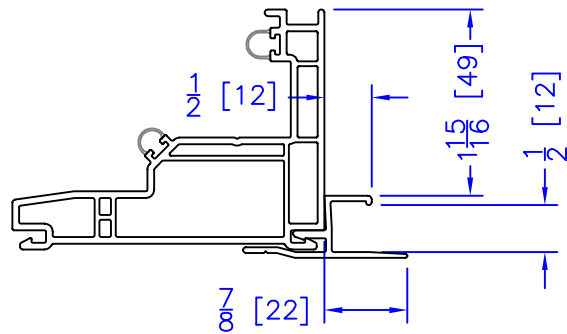

1/2" ADD ON DRYWALL RETURN

JAMB EXTENSION PVC

3/4" ADD ON DRYWALL RETURN

JAMB EXTENSION WOOD