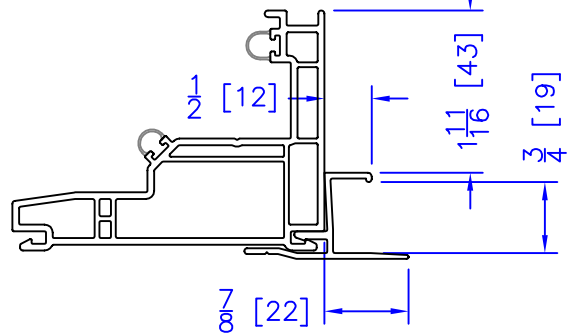

1/2" ADD ON DRYWALL RETURN

JAMB EXTENSION PVC

3/4" ADD ON DRYWALL RETURN

JAMB EXTENSION WOOD