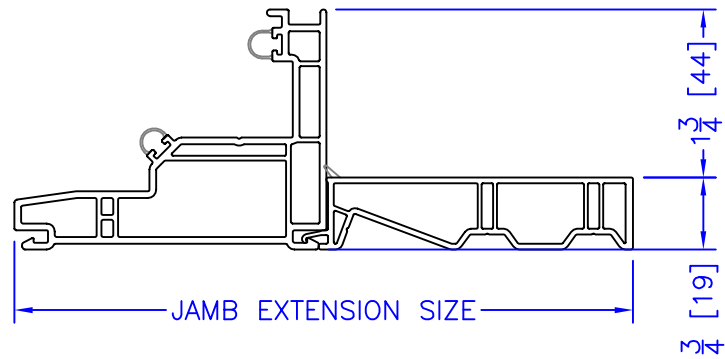

1/2" ADD ON DRYWALL RETURN

JAMB EXTENSION PVC

3/4" ADD ON DRYWALL RETURN

JAMB EXTENSION WOOD